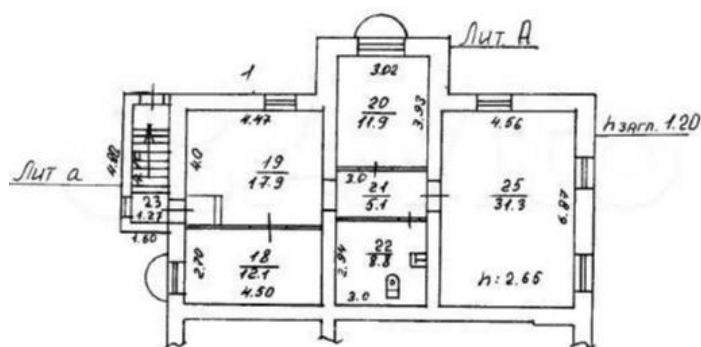

г.Челябинск, ул. Липецкая 12

ПСН 92,3 кв.м

1 500 000 РУБ*

Помещение свободного назначения 92,3 кв.м находится в цокольном этаже жилого дома в центре микрорайона

- Отдельный вход с улицы.
- Планировка смешанная.
- Коммуникации центральные.

ПШН 92,3 КВ.М

1 500 000 РУБ*

ФОТО

E-mail: npa_sale@mechel.com

*Цена указана с учетом НДС 20%,
Указанная цена не является офертой